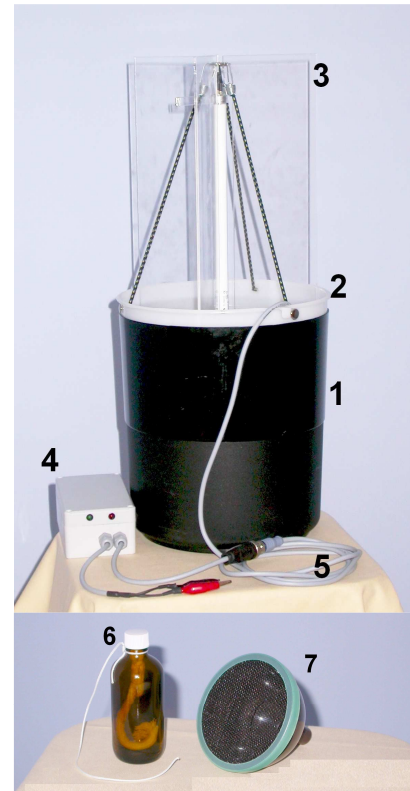

Přenosný lapač hmyzu

Popis a návod k obsluze

• **Přenosný, automaticky pracující lapač hmyzu. Jednoduchá, intuitivní montáž a demontáž. Originální prvky konstrukce.**

• Po složení pasivních částí lapače [sběrná nádoba (1), trychtýř (2) a plexi zábrany (3)] je třeba spojovacím kabelem (5) propojit zářivku (není součástí lapače) s krabičkou s elektronikou (4) pomocí konektorů a spojení zajistit jemným dotažením závitu. Připojení na zdroj elektrické energie (12V baterie, není součástí lapače) je řešeno krokosvorkami (červená na +, modrá na -) s ochranou proti přepólování: při správném připojení se na krabičce s elektronikou rozsvítí zelená dioda, při chybném zapojení červená – v tomto případě je nutné připojení ihned opravit. Lapač je při setmění spouštěn a při rozednění vypínán automaticky světelným stmívačem. Při použití dobře nabité 12V baterie s kapacitou 7Ah vydrží lapač svítit až 10 hodin. Lapač je plně funkční i za deště, krabička s elektronikou je vlhkovzdorná, dešťová voda je z lapače průběžně odváděna malým trychtýřem (7).

• **Při montáži a demontáži nepoužívejte hrubou sílu!**

• **Krabičku s elektronikou nevystavovat přímému slunci!**

Obsah dodávky

- 1 sběrná nádoba
- 2 trychtýř Ø 25 cm
- 3 plexi zábrany
- 4 krabička s elektronikou (měnič, fotobuňka, ochrana proti přepólování)
- 5 spojovací kabely
- 6 lahvička s knotem
- 7 trychtýř se sítkou